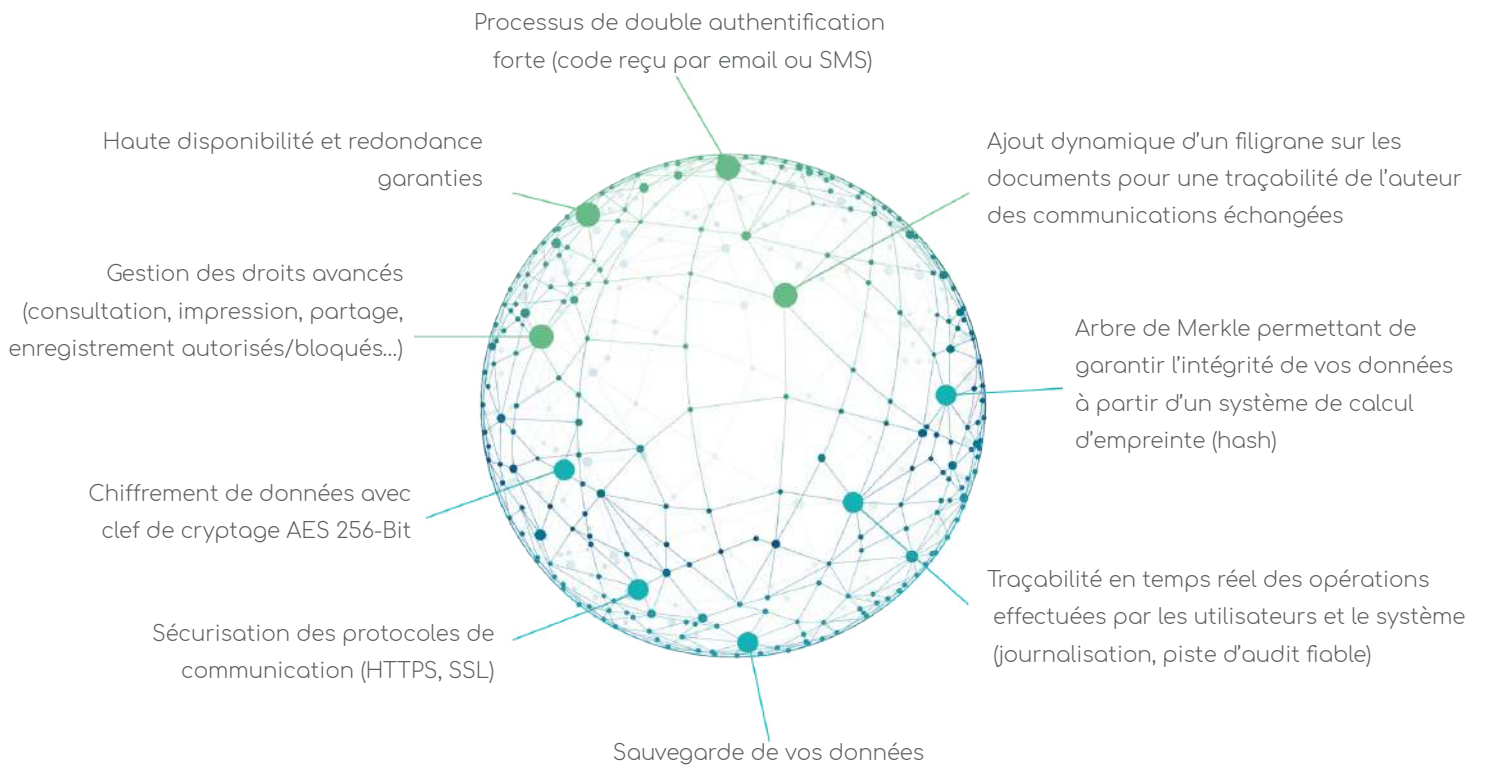

Sécurisez vos
échanges de
documents

Partagez vos fichiers en toute sécurité

Simple d'utilisation, Sphère vous permet de créer des espaces collaboratifs sécurisés d'échanges de documents avec vos contacts professionnels (collègues, clients, partenaires financiers, sociaux, juridiques...).

Confidentialité maximum

Interface conviviale

Traçabilité renforcée

Protégez votre Information

Sphère intègre les technologies les plus avancées en matière de sécurité informatique pour garantir une confidentialité optimale de vos échanges de documents.

Gardez le contrôle

Certifiée par l'Afnor * et conforme aux exigences de la RGPD, Sphère vous garantit une totale confidentialité et traçabilité de vos échanges de données avec votre écosystème.

Sphère, la solution certifiée pour votre conformité