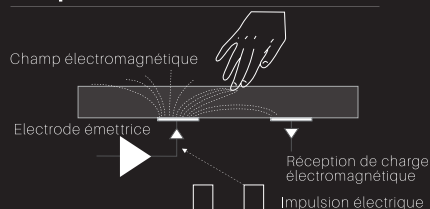

4K TECHNOLOGIE TACTILE / SYSTEME

Capacitif

CPU processeur

Intel i5

RK 3288

RAM mémoire vive

8Go

4Go

ROM mémoire interne

128Go SSD

16Go